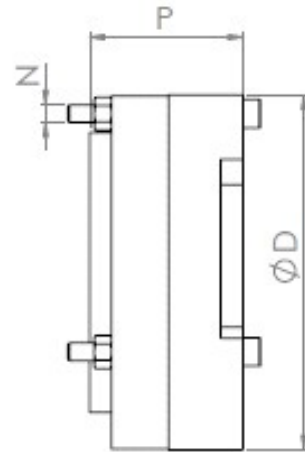

FREIO AC - 230/400V 50Hz

Freio	Tf(N.m)	Pmax(W)	ØDCxLC(mm)	ØDF(mm)	ØD(mm)	P(mm)	N
AC1	4,5	55	12x18	72	85	53,6	3xM4
AC2	10	95	15x20	90	105	60,7	3xM5
AC3	16	105	20x20	103	115	62	3xM5
AC4	20	150	20x20	112	125	70	3xM6
AC5	40	185	25x25	132	148	79	3xM6
AC6	60	380	30x30	145	162	85	3xM8
AC7	90	500	35x30	170	189	97	3xM8
AC8	200	650	40x40	196	218	109	6xM10
AC8D	400	650	45x40	196	218	132	6xM10