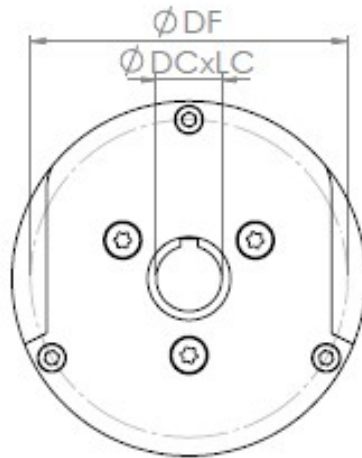

FREIO AC - 230/400V 50Hz

Freio	Tf(N.m)	Pmax(W)	ØDCxLC(mm)	ØDF(mm)	ØD(mm)	P(mm)	N
AC1	4,5	55	12x18	72	85	53,6	3xM4
AC2	10	95	15x20	90	105	60,7	3xM5
AC3	16	105	20x20	103	115	62	3xM5
AC4	20	150	20x20	112	125	70	3xM6
AC5	40	185	25x25	132	148	79	3xM6
AC6	60	380	30x30	145	162	85	3xM8
AC7	90	500	35x30	170	189	97	3xM8
AC8	200	650	40x40	196	218	109	6xM10
AC8D	400	650	45x40	196	218	132	6xM10